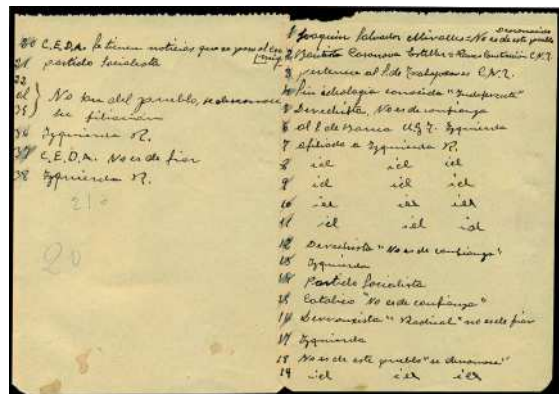

F 925 ☒ 858. 1939. CARCEL DE SAN ANTON (CARTAGENA)/BARCELONA. El interior contiene un dibujo de Franco. (Est. 100 €)..... 50 €

DOCUMENTOS DE LA GUERRA

926

927

- F 926  1931. MADRID. Carta autógrafa y firmada por el General **QUEIPO DE LLANO** como jefe del **CUARTO MILITAR DEL PRESIDENTE DE LA REPUBLICA**. Muy interesante. (Est. 60 €) 20 €
- F 927  Dos hojillas de bloc con listado cifrado de personas con sus tendencias políticas y su valoración por el bando rojo. Muy curioso y raro. (Est. 100 €)..... 50 €