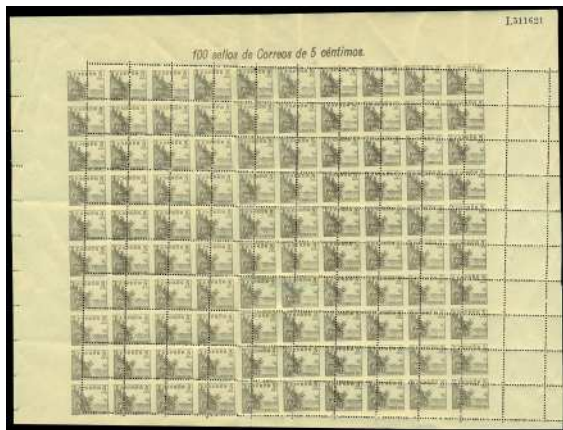

1. F 650 ** 1044/61. **CID Y FRANCO**. Serie completa de LUJO. (Cat. 112 €)..... 40 €
2. 651 */⊙ 1044. **FRANCO**. Conjunto de 5 hojas de colección especializada con variedad de color, dentado, etc. de esta serie y otras del Mota, Arrogante y alguna más 1945/50. Interesante. EXAMINAR. (Est. 150 €)..... 40 €
3. F 652 ** 1044 (100). 5 CTS CID. Pliego de 100 ejemplares **DENTADO FUERTEMENTE DESPLAZADO EN DIAGONAL**. Muy rara variedad NO CATALOGADA y espectacular. Alguna chamela de refuerzo. (Est. 2000 €).. 400 €
4. F 653 ** 1053dh (4). **50 CTOS**. Bloque de 4 fuerte desplazamiento dentado horizontal. Raro y espectacular. (Cat. 124 €)..... 60 €