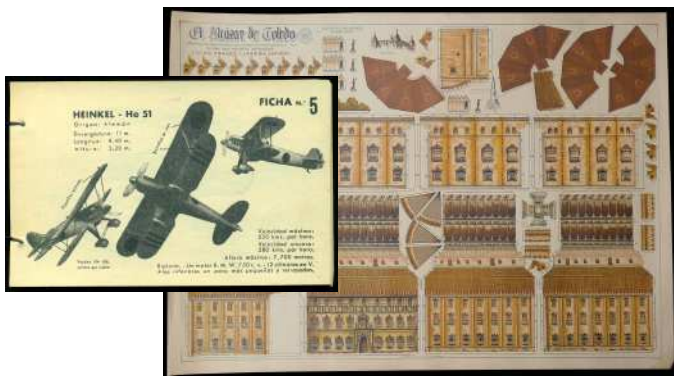

1. F 930 **AVIACIÓN MILITAR 1937**. Espectacular libreta del servicio de información de la aviación militar, se entregaba a pilotos para reconocer los tipos de aviones y barcos del enemigo. Consta de 39 fichas. Rarísimo conjunto en una conservación excelente . (Est. 300 €)..... 120 €
2. @ 931 **EXPEDIENTE** de 3 documentos de la Comisión de examen de Penas de un vecino de El Algar preso a 12 años de El Duero y conmutada la pena a 4 años. Interesante. (Est. 80 €) ..... 40 €
3. @ 932 **BOLETIN DE NOTICIAS** de S.N. de Prensa (exclusivo para autoridades), 19 de Marzo 1939. Raro. (Est. 60 €) ..... 30 €
4. F 933 **RECORTABLE**. Alcázar de Toledo **VIVA SUS HEROICOS DEFENSORES** dibujados por Gálvez e impreso en Anel grandes dimensiones. Espectacular para póster (69cm x 50cm). (Est. 100 €)..... 50 €